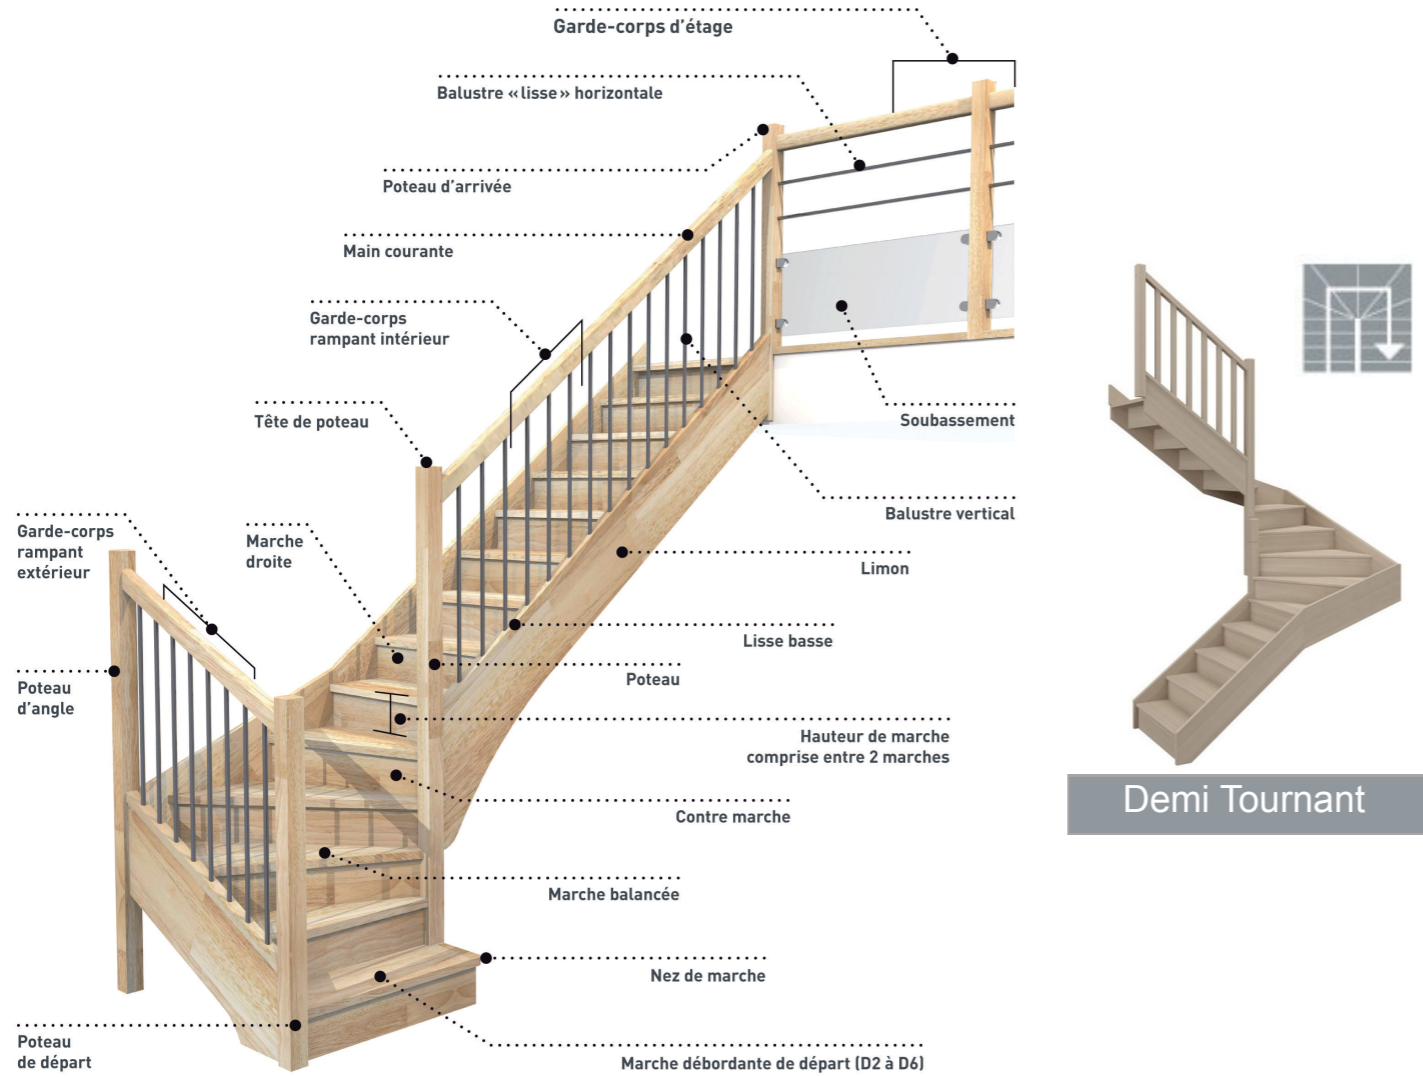

LES ESCALIERS

Sur mesure, ajoutez une touche de singularité à votre intérieur !

Route de St Usuge - 71 330 SIMARD

03 85 72 25 47

menuiseriebreed@wanadoo.fr

www.menuiseriebreed.fr

Route de St Usuge - 71 330 SIMARD - 03 85 72 25 47 - 06 07 50 71 59

menuiseriebreed@wanadoo.fr - www.menuiseriebreed.fr

Les différents types d'escaliers

Droit Quart tournant milieu Quart tournant Quart tournant bas

Demi Tournant

EXEMPLES DE RÉALISATIONS

Les personnalisations pour votre escalier

Limons

Droit

Cintré

Galbé inférieur

Crémaillère

Poteaux

Pointe de diamant

Plat

Pointe de diamant à collerette

Droite

Filante

Avec gorge

Mains-courantes

Balustres

Bois

Câbles